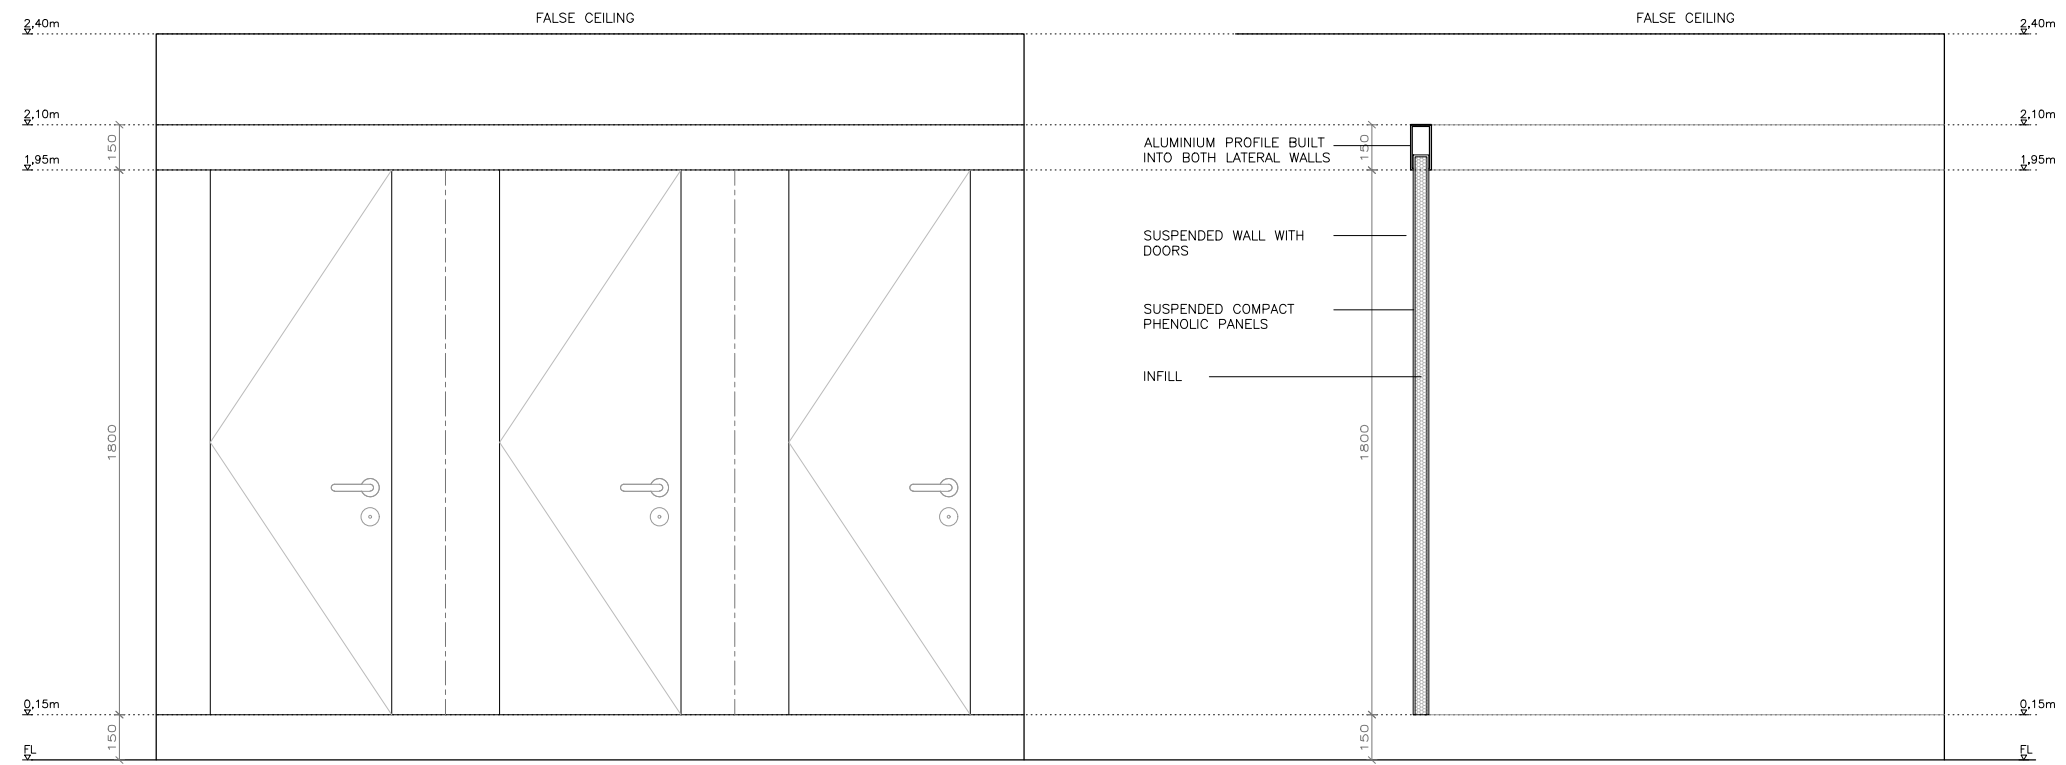

TOILET CABINETS SAMPLE

ELEVATION & SECTION OF TOILET CABINETS
1:25

EXAMPLE: F2 EXPOSITION WC CORE
1:100